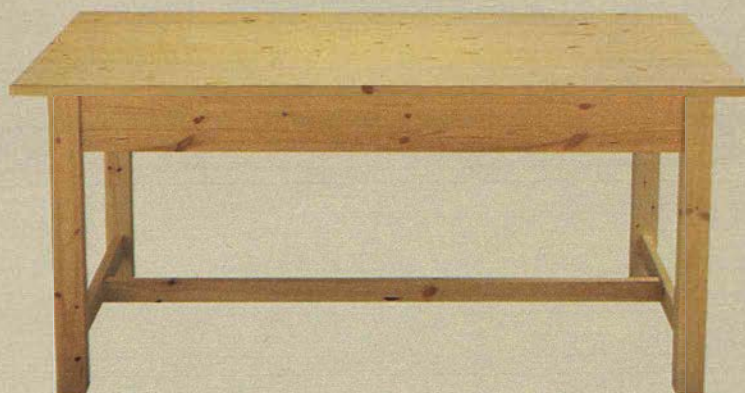

Välj
klädsel
SOFFA

ANNEBERG soffa 3-sits Fyrås blågrön 7.595.- Se sid 224. **KROKSHULT** soffbord 1.275.- 120×68×54 cm, patinerat barrträ. Se sid 245. **RÄTTARE** bokhylla 4.445.- Patinerat barrträ. Se sid 262. **BOMSUND** rottingfätölj 649.- Se sid 90. **DODONNA** dyna 75.- **MELBY** trasmatta 595.- 170×240 cm.

Några av våra mest

GLÄTTA vas
46.5 cm. Glaserat flintgods.
Se sid 202. **179.-**

SNITSARE
med lock 4-pack
Obehandlad papp. **179.-**

SALTNES trasmatta **695.-**
100% bomull. 170x240 cm.
Se sid 179.

EMIL stol **395.-**
Obehandlat barrträ.
34x45x44 cm. Se sid 280.

KRISTALL kuddöverdrag **69.-**
100% bomull. 50x50 cm.

LANTULA matbord **2.295.-**
Obehandlat barrträ. 180x80 cm, höjd 80 cm. Se sid 275.

329.-

MOPPE 8
minibyrå

MOPPE 8 minibyrå **329.-**
Passar som CD-förvaring. Obehandlad
björkplywood. Se sid 138.